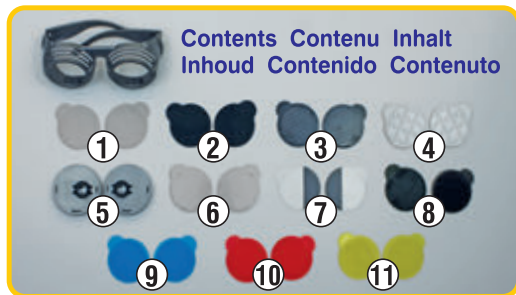

Lenses Filtres
Linsen Lenzen
Lentes Lenti

1	2	3	4	5	6	7	8	9	10	11
Blurry Flou Versch- wommen Wazig Borrosa Stocate	Polarised Polarisant Polarisiert Gepolari- seerd Polarizada Polarizzate	Pinhole Sténopé Lochbrille Gaaije Estenopeica Traforate	Faceted À facettes Facettiert Facetten Facetada Staccettate	Wide angle Grand angle Weitwinkel Brede hoek Gran angular Grandango- lari	Spectrum Spectre Spektrum Spektrum Espectro A spettro	Blind spot Point aveugle Toter Winkel Blinde vlek Punto ciego Punto cieco	Grey Gris Gru Grijs Gris Grigie	Blue Bleu Blau Blauw Azul Blu	Red Rouge Rot Rood Roja Rosse	Yellow Jaune Gelb Geel Amarilla Gialle